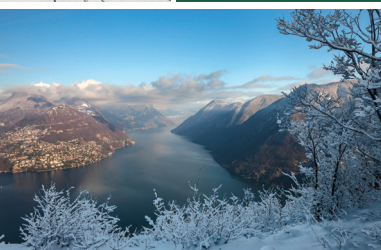

monte
s.salvatore

Top of Lugano

2021 - 2022

Siamo aperti anche d'inverno
Wir haben auch im Winter geöffnet
Nous sommes aussi ouverts en hiver
We are also open in winter

www.montesansalvatore.ch

Top of Lugano

Su e giù dal 1890, una passione infinita
Rauf und runter seit 1890, eine unendliche Leidenschaft
De haut en bas depuis 1890, une passion infinie
Up and down since 1890, a never-ending passion

**ORARI INVERNO • WINTERFAHRPLAN
HORAIRE D'HIVER • WINTER TIMETABLE**