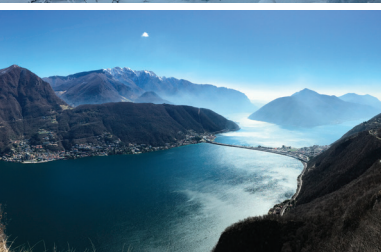

monte
s.salvatore

Top of Lugano

2021 - 2022

Siamo aperti anche d'inverno
Wir haben auch im Winter geöffnet
Nous sommes aussi ouverts en hiver
We are also open in winter

www.montesansalvatore.ch

Top of Lugano