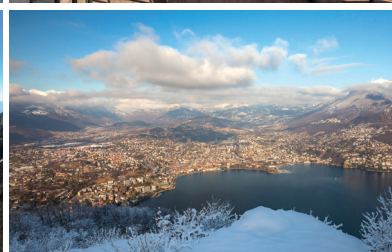

monte
s.salvatore

Top of Lugano

2021 - 2022

Siamo aperti anche d'inverno
Wir haben auch im Winter geöffnet
Nous sommes aussi ouverts en hiver
We are also open in winter

www.montesansalvatore.ch

Top of Lugano

Su e giù dal 1890, una passione infinita
Rauf und runter seit 1890, eine unendliche Leidenschaft
De haut en bas depuis 1890, une passion infinie
Up and down since 1890, a never-ending passion

**ORARI INVERNO • WINTERFAHRPLAN
HORAIRE D'HIVER • WINTER TIMETABLE**